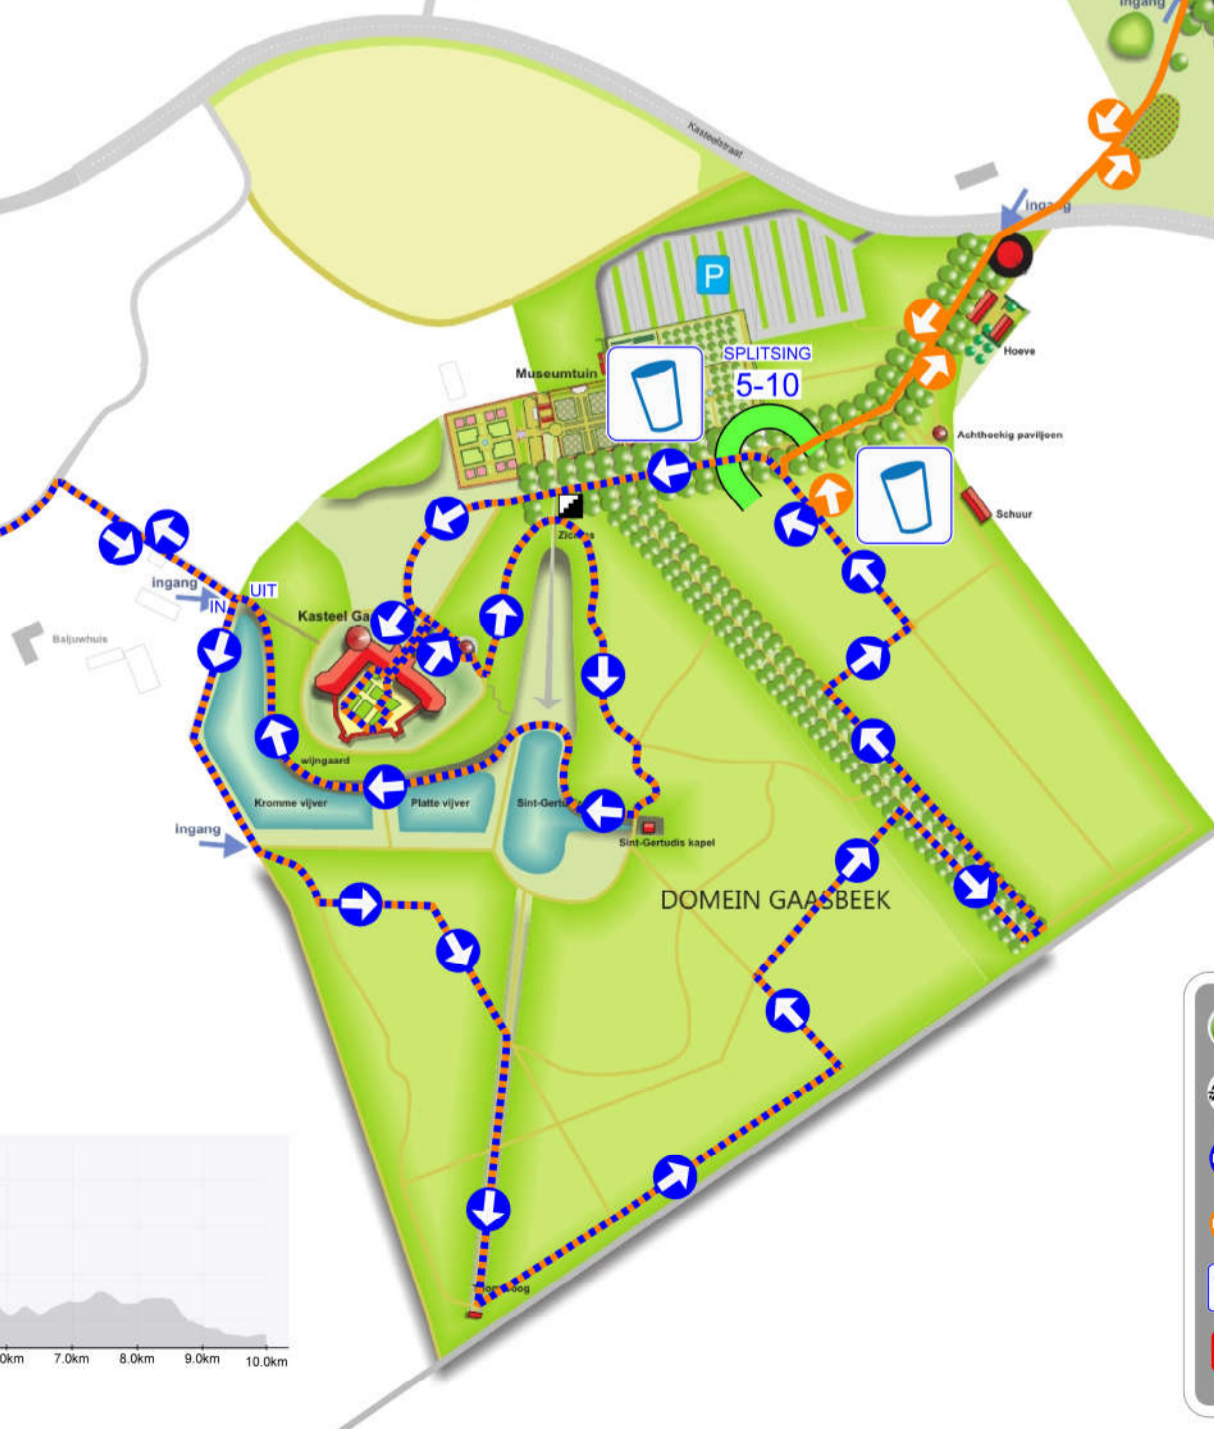

PARCOURS 5 & 10 km

15u

Terreinprofiel 5km

Terreinprofiel 10km

- Secretariaat - Inschrijvingen
- START / FINISH
- 5 KM
- 10 KM
- Bevoorrading
- EHBO