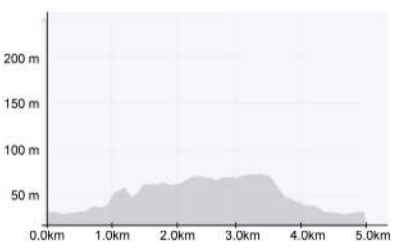

PARCOURS 5 & 10 km

15u

Terreinprofiel 5km

Terreinprofiel 10km

- Secretariaat - Inschrijvingen
- START / FINISH
- 5 KM
- 10 KM
- Bevoorrading
- EHBO