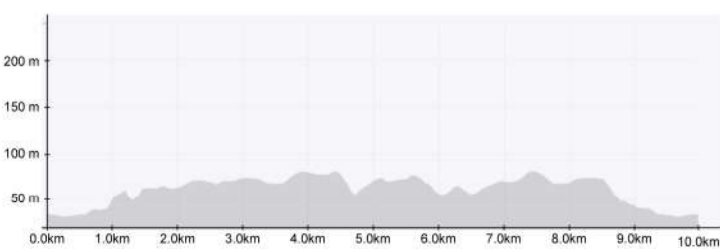

PARCOURS 5 & 10 km

15u

Terreinprofiel 5km

Terreinprofiel 10km

- Secretariaat - Inschrijvingen
- START / FINISH
- 5 KM
- 10 KM
- Bevoorrading
- EHBO